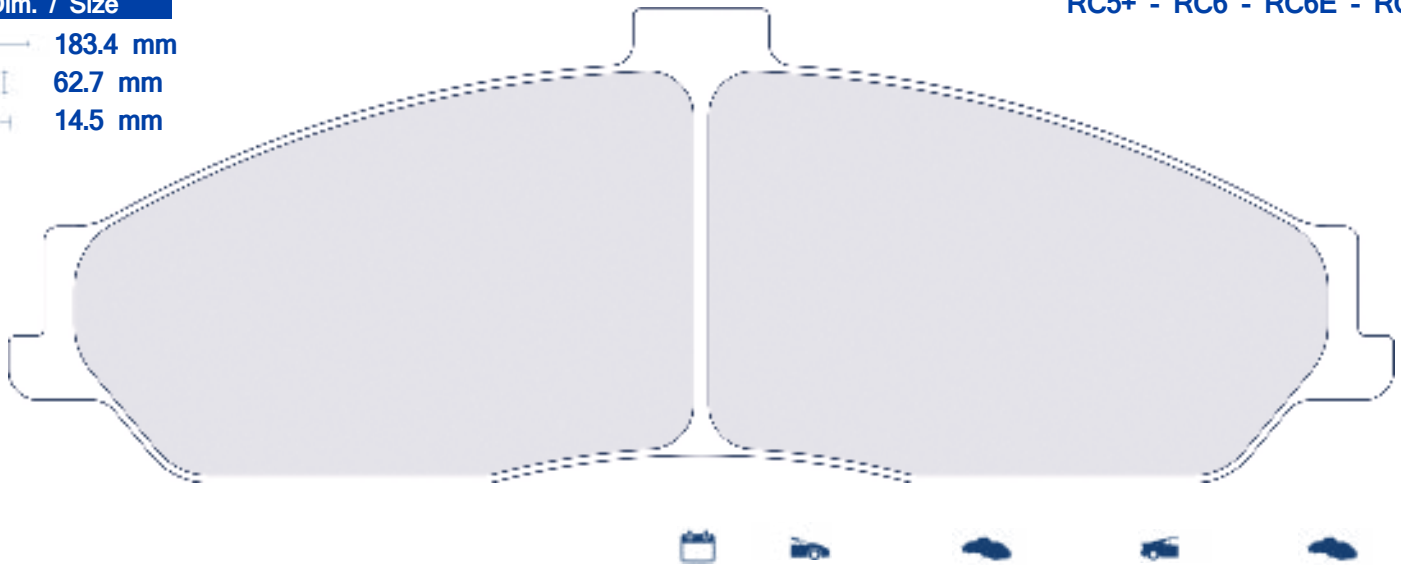

4092

Dim. / Size

- → 183.4 mm
- I 62.7 mm
- H 14.5 mm

RC5+ - RC6 - RC6E - RC8