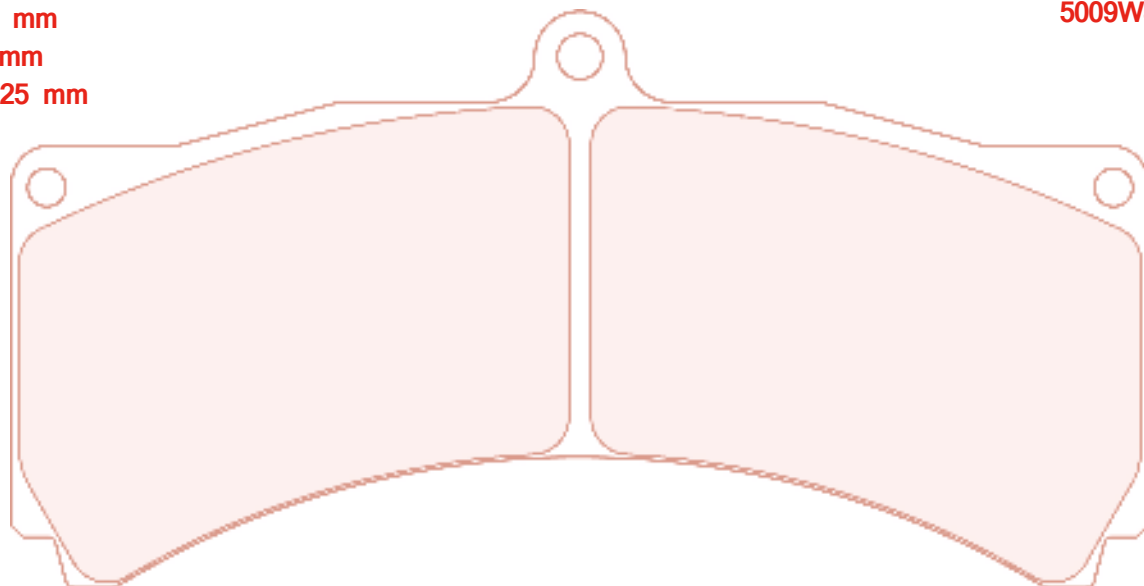

## 5009W46T18 - T25

**Dim. / Size**

— 150.7 mm  
 I 76.3 mm  
 H 18 - 25 mm

5009W46T18 : RC5+ - RC6 - RC6E - RC8 - RC8R  
 5009W46T25 : RC8