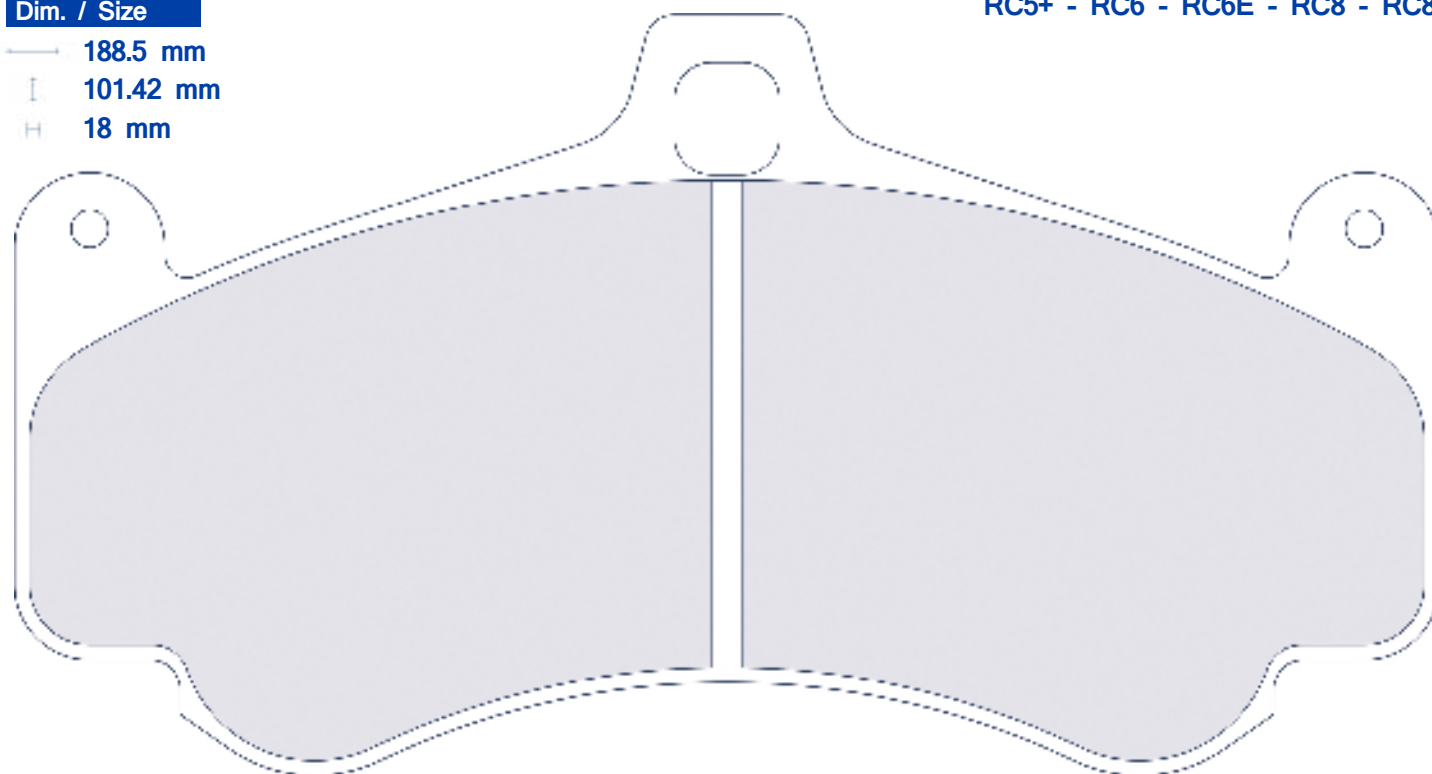

4073

FIAT							
500	Abarth II 1.4 Turbo (134CV)	08		4073	Bosch	-	
500	Abarth II 1.4 Turbo Esse Esse	08		4073	Bosch	-	
Grande Punto	(199) 1.4 Abarth	07		4073	Bosch	-	
Stilo	1.8 16V	01		4073	Bosch	-	
PEUGEOT							
206	2.0 16V RC			4073	Bosch	4034T11	Bendix
206	RC (177CV)	99	06	4073	Bosch	4034T11	Bendix
206	RC Gr. N			4073	Bosch	-	
207	1.6 Turbo			4073		-	
207	RC (175CV)	06		4073	Bosch	4123	Bosch
207	S16			4073		-	
307	1.6i 16V	01	07	4073	Bosch	4038	Lucas
307	2.0i 16V	01	07	4073	Bosch	4038	Lucas

4075

RC5+ - RC6 - RC6E - RC8 - RC8R

Dim. / Size

- 188.5 mm
- I 101.42 mm
- H 18 mm

PORSCHÉ							
911 (996)	3.6 GT2 (483CV)	97	05	4075	Brembo	4082	Brembo
911 (996)	3.6 GT3	03	05	4075	Brembo	4082	
911 (996)	3.6 GT3	04	05	4075	Brembo	4050T18,5	Brembo
911 (996)	3.6 GT3 Cup	02		4075	Brembo	4050T18,5	Brembo
911 (996)	3.6 GT3 RS	03	05	4075		4082	Brembo
911 (996)	3.6 Turbo GT2	02	05	4075	Brembo	4050T18,5	Brembo
911 (996)	Carrera GT2	02	05	4075	Brembo	4050T18,5	Brembo
911 (996)	Carrera GT3 Cup	02		4075	Brembo	4050T18,5	Brembo
911 (996)	GT3	07	08	4075	Brembo	-	
911 (996)	GT3 Super Cup	02	05	4075	Brembo	4050T18,5	Brembo
911 (997)	3.6 Carrera 4 DFI 24V (345CV)	08		4075	Brembo	4127	Brembo
911 (997)	3.6 Carrera DFI 24V (345CV)	08		4075	Brembo	4127	Brembo
911 (997)	3.6 Carrera Targa 4S DFI 24V (345CV)	08		4075	Brembo	4127	Brembo
911 (997)	3.6 Carrera Turbo 4WD (480CV)	04	08	4075	Brembo	4127	Brembo
911 (997)	3.6 GT3 24V (415CV)	06	12	4075	Brembo	-	
911 (997)	3.6 GT3 24V RS (415CV)	06	12	4075	Brembo	-	
911 (997)	3.6 Turbo (480CV)	06		4075	Brembo	4127	Brembo
911 (997)	3.8 Carrera S DFI 24V (385CV)	08		4075	Brembo	-	
911 (997)	3.8 Carrera Sport Classic DFI 24V Kit X51 (408CV)	08		4075	Brembo	-	
911 (997)	3.8 Carrera Targa 4S DFI 24V (385CV)	08		4075	Brembo	-	
911 (997)	3.8 Carrera 4S DFI 24V (385CV)	08		4075	Brembo	-	
911 (997)	3.8 GT3	06	06	4075		4127	
911 (997)	3.8 GT3	08		4075	Brembo	4127	Brembo
911 (997)	3.8 GT3 RS	06	06	4075		4127	
911 (997)	3.8 GT3 RS	09	11	4075	Brembo	4127	Brembo
911 (997)	3.8 GT3 24V (435CV)	06	12	4075	Brembo	4127	Brembo