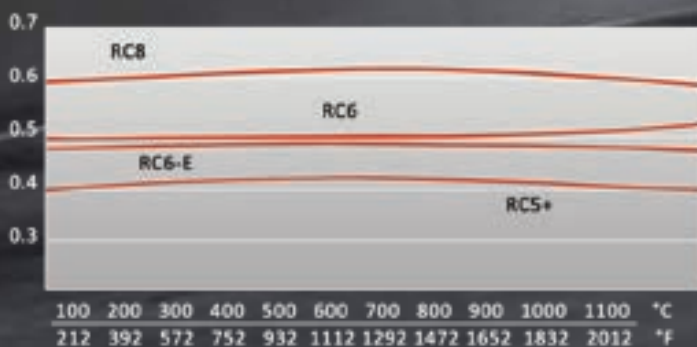

$$\mu = 0,50$$

Ce matériau a un très grand champ d'application possible, en rallye ou sur circuit. Il fait gagner des courses grâce à son rapport efficacité / facilité d'utilisation.

Il offre une très grande constance de friction à un niveau élevé. Son utilisation nécessite un liquide de frein de bonne qualité.

RC6-E

Coefficient de friction moyen

$$\mu = 0,46$$

Le RC6 Endurance offre un niveau de friction déjà élevé combiné à un niveau d'usure disque / plaquette très faible. Il permet d'économiser des changements de plaquettes lors de courses de 6 à 24H.

Comme les autres produits de la gamme, il se rode très facilement et garde une grande stabilité à chaud comme à froid.

RC8

Coefficient de friction moyen

$$\mu = 0,60$$

Ce matériau répond aux conditions de courses les plus exigeantes. On le retrouve sur des voitures de compétition de haut niveau (WRC, WTCC, Nascar, ZA V8, GT).

Il convient aux systèmes de freinage "groupe A" et s'utilise avec un liquide de frein haute performance.

Sa résistance à l'usure est accrue par rapport au RC6.

RC8-R

Coefficient de friction moyen

$$\mu = 0,60$$

Il s'agit du même matériau que le RC8 sauf qu'un système de radiateur sous formes de rainures est proposé.

La chaleur est ainsi mieux évacuée et la surface de contact avec l'étrier est réduite.

Ce principe breveté est utile avec un système bien ventilé ou en cas de problèmes d'ébullition du liquide de frein.

Friction des plaquettes en fonction de la température

Composants à résistance thermique

Graphite, céramique, fer, cuivre et bronze

Préservation de l'environnement

Pas de plomb, pas d'amiante, pas de nickel