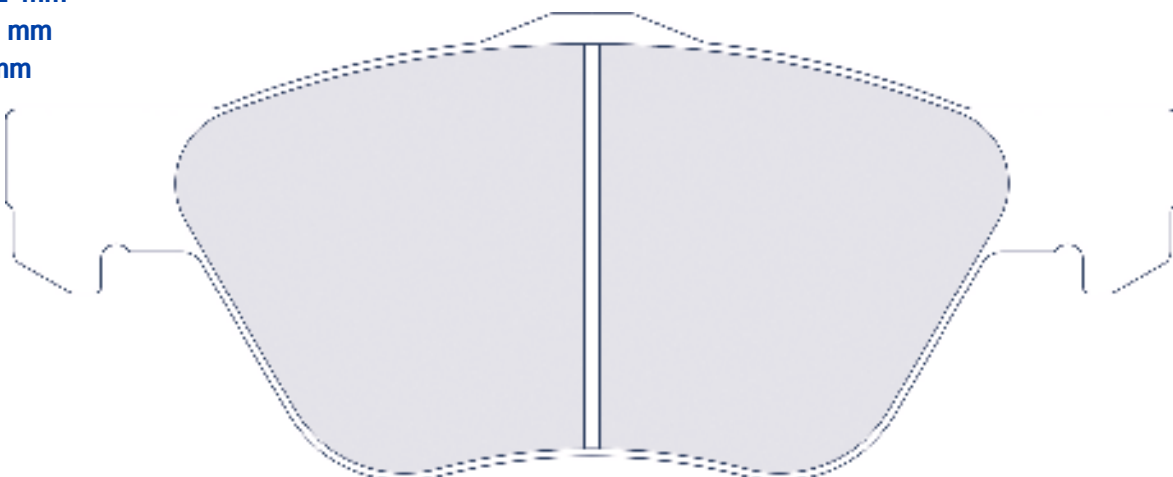

# 4041

Dim. / Size

RC5+ - RC6 - RC8

- 155.2 mm
- I 59.2 mm
- H 19 mm

Dim. / Size

- 155.2 mm
- I 62.2 mm
- H 19 mm