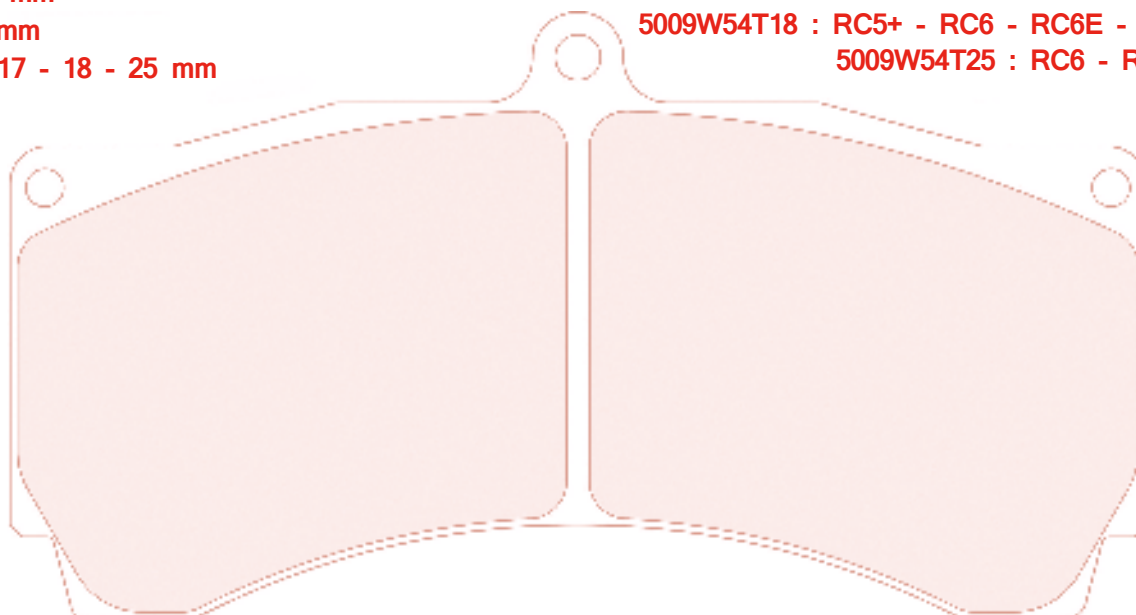

# 5009W54T16 - T17 - T18 - T25

**Dim. / Size**

- 150.7 mm
- I 80.6 mm
- H 16 - 17 - 18 - 25 mm

5009W54T16 : RC8

5009W54T17 : RC6

5009W54T18 : RC5+ - RC6 - RC6E - RC8 - RC8R

5009W54T25 : RC6 - RC6E - RC8R