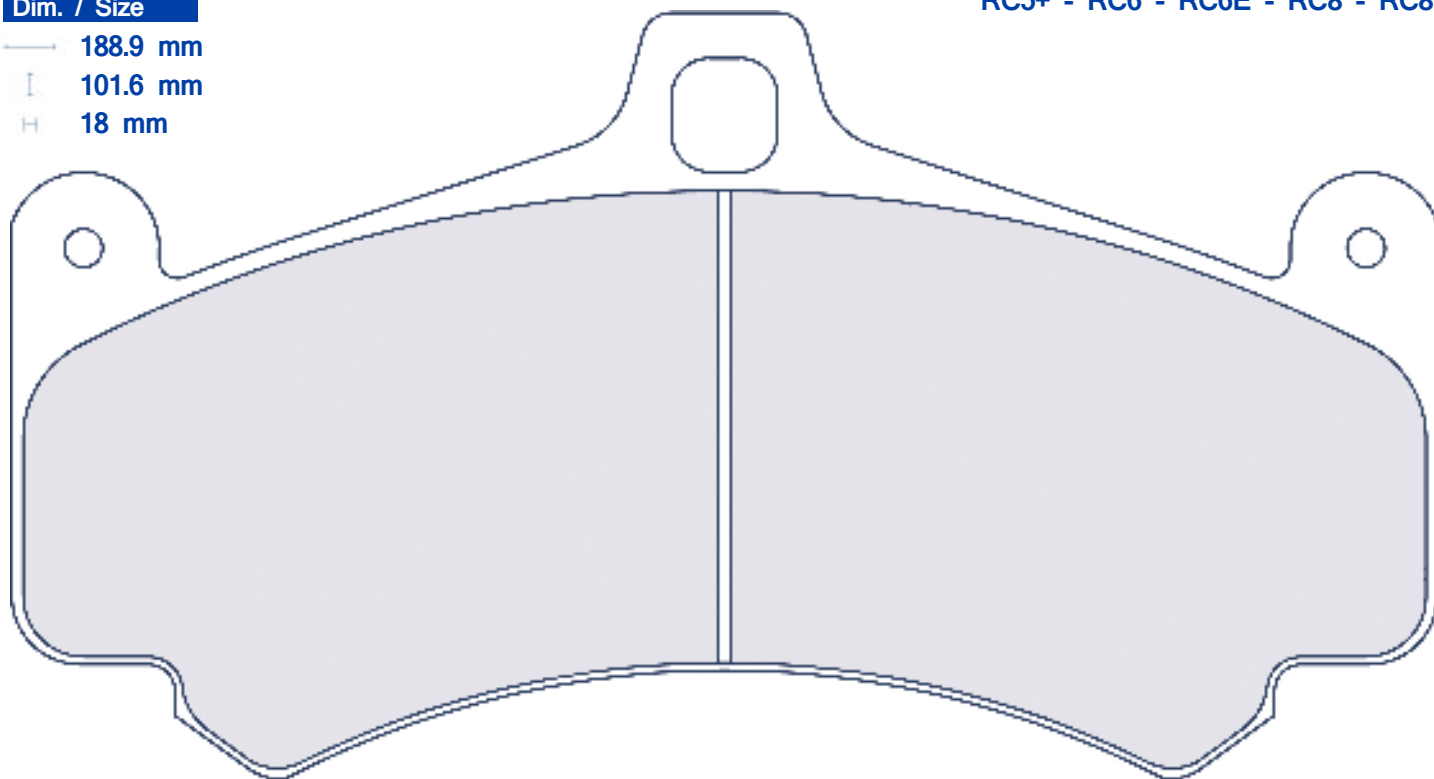

4125

AM GENERAL						
Hummer	H1 Alpha	93		4125		4125
Hummer	H1 Alpha	06	06	4125		4125

4126

RC5+ - RC6 - RC6E - RC8 - RC8R

Dim. / Size

- 188.9 mm
- I 101.6 mm
- H 18 mm