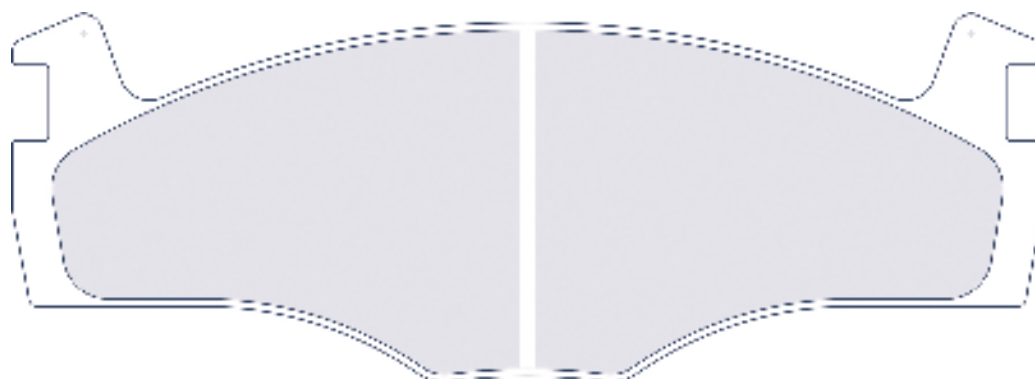

VOLKSWAGEN							
Golf (1)	1.6 GTI	75	83	4021	KEL	-	
Golf (1)	1.8 GTI	75	83	4021	KEL	-	
Golf (2)	1.8 GT	86	91	4021	KEL	4010	Lucas
Golf (2)	1.8 GTI	86	91	4021	KEL	4010	Lucas
Golf (2)	1.8 GTI 16V	85	86	4021	KEL	4010	Lucas
Golf (2)	1.8 GTI G60 16V	83	88	4021	KEL	4038	Lucas
Jetta (2)	1.8 GT	84	92	4021	KEL	4038	Lucas
Jetta (2)	1.8 GT 16V	84	88	4021	KEL	4038	Lucas
Polo (2)	1.3 G40	91	94	4021	KEL	-	
Polo (2)	1.3 GT	90	94	4021	KEL	4038	Lucas
Polo (3)	1.4 16V	95	97	4021	KEL	4038	Lucas
Scirocco (1)	1.6 GTI	79	81	4021	KEL	-	
Scirocco (2)	1.6 GTI	81	83	4021	KEL	-	
Scirocco (2)	1.8 GL	83	84	4021	KEL	-	
Scirocco (2)	1.8 GTI	83	84	4021	KEL	-	
Scirocco (2)	1.8i Scala 16V	89	91	4021	KEL	4038	Lucas