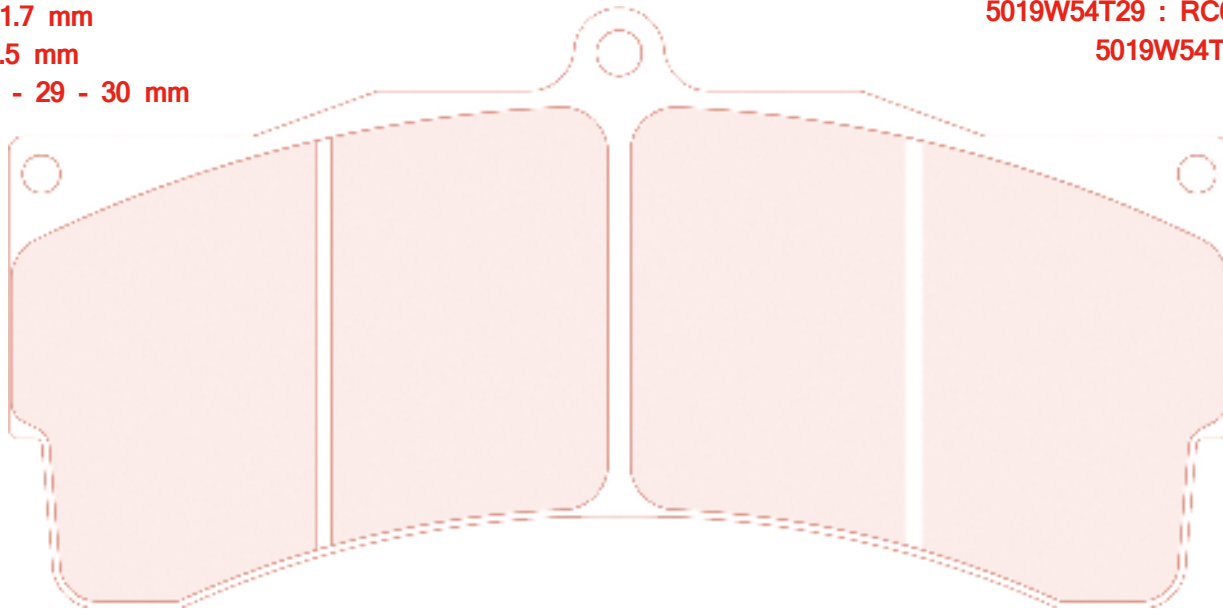

5019W54T18 - T29 - T30

Dim. / Size

→ 161.7 mm
I 79.5 mm
H 18 - 29 - 30 mm

5019W54T18 : RC8
5019W54T29 : RC6E - RC8
5019W54T30 : RC8

5019W54T29

BMW						
Z4	GT3	13	5019W54T29		5004W50T20	
FERRARI						
F430	GT	07	5019W54T29	AP CP43053, 6 pistons	-	
MCLAREN						
MP4	12C GT3	11	5019W54T29		4195	
PORSCHE						
911 (997)	GT3 RSR	07	5019W54T29	AP, CP99756, 6 pistons	-