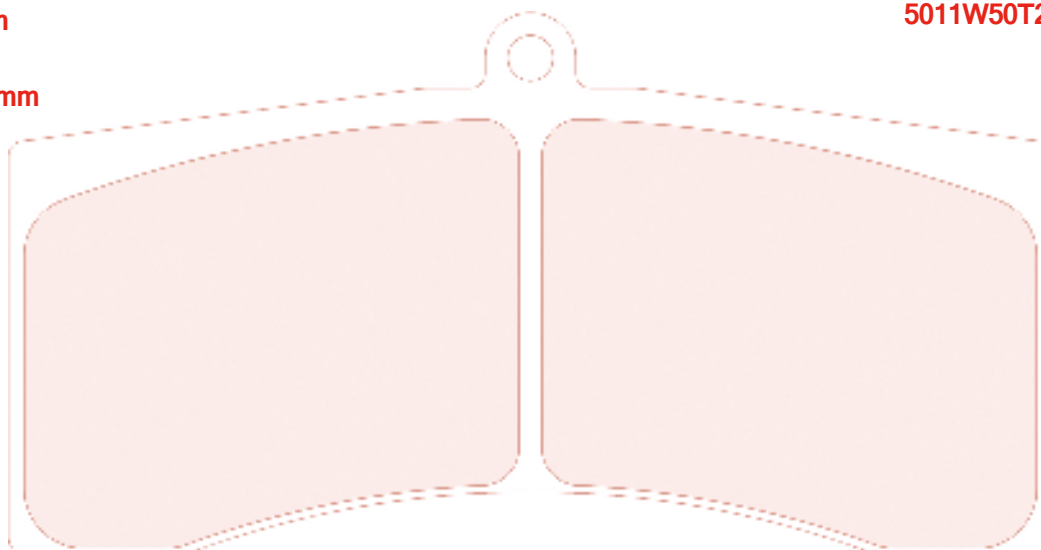

5011W50T20 - T25

Dim. / Size

5011W50T20 : RC5+ - RC6 - RC8 - RC8R

5011W50T25 : RC5+ - RC8

- 138.1 mm
- I 72 mm
- H 20 - 25 mm

5011W50T20

FERRARI							
360	Challenge	99	05	5011W50T20		5005W50T16