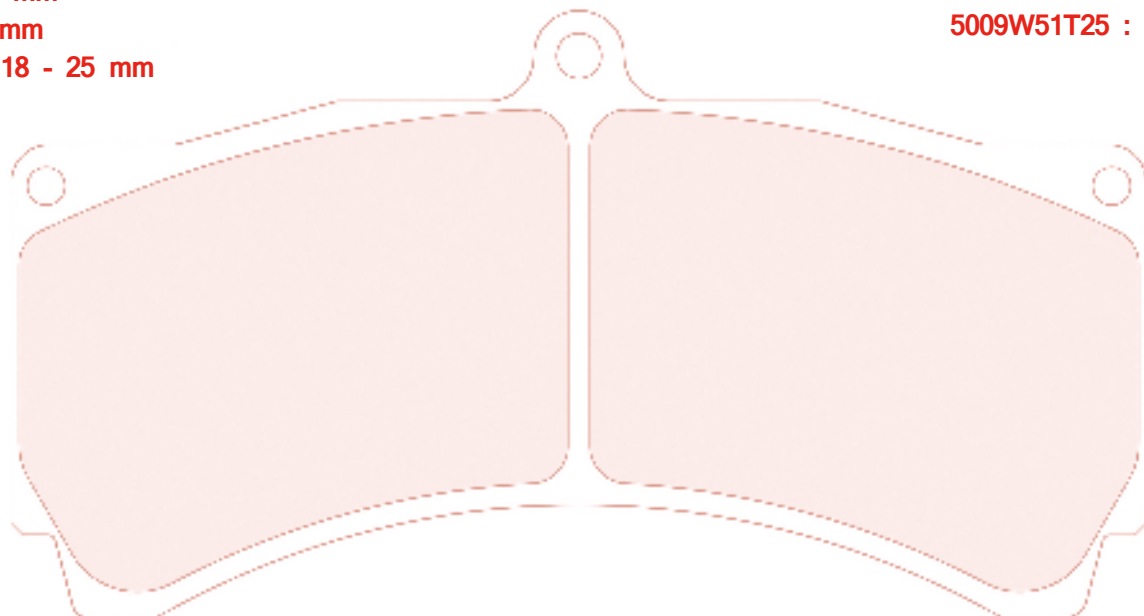

5009W51T16 - T18 - T25

Dim. / Size

— 150.7 mm
I 80.6 mm
H 16 - 18 - 25 mm

5009W51T16 : RC5+ - RC6 - RC6E - RC8
5009W51T18 : RC5+ - RC6 - RC6E - RC8 - RC8R
5009W51T25 : RC6 - RC6E